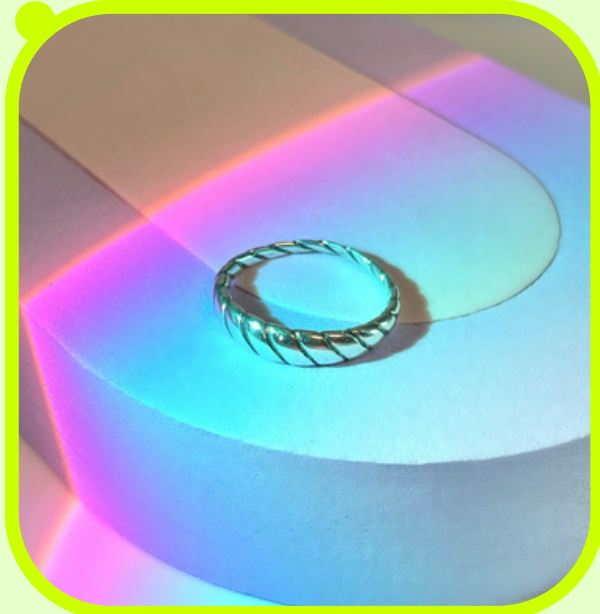

КОЛЬЦО ДВУХЦВЕТНОЕ
R50060
ВЕС 2,45 гр.

LAMA-STORE.RU

КОЛЬЦО ДВУХЦВЕТНОЕ

R50070

ВЕС 1,66 гр.

ЗВЕНЬЯ-ЗОЛОЧЕНИЕ

КОЛЬЦО ИЗ ДВУХ ЧАСТЕЙ
R50080
ВЕС 2,22 гр.
ОДНА СТОРОНА СЕРЕБРО
ВТОРАЯ ПОКРЫТА ЗОЛОЧЕНИЕМ

LAMA-STORE.RU

КОЛЬЦО
R50112S
ВЕС 1,37 гр.

КОЛЬЦО
R50111Z
ВЕС 1,68 гр.

КОЛЬЦО
R50113S
ВЕС 1,30 гр.

LAMA-STORE.RU

КОЛЬЦО ДВУХЦВЕТНОЕ
С РАЗНЫМИ ФАКТУРАМИ

R50120

ВЕС 5,70 гр.

КОЛЬЦО
R50211O
ВЕС 3,58 гр.

КОЛЬЦО
R50212Z
ВЕС 3,84 гр.

СЕТ ИЗ ДВУХ КОЛЕЦ
R50211O И R50212Z

КОЛЬЦО ДВУХЦВЕТНОЕ
R50090
ВЕС 7,30 гр.

СЕРЬГИ-ТРАНСФОРМЕРЫ
ДВУХЦВЕТНЫЕ
E50260
ВЕС 5,50 гр.

LM
STORE

LAMA-STORE.RU

**СЕРЬГИ ДВУХЦВЕТНЫЕ
E50140
ВЕС 13,70 гр.**