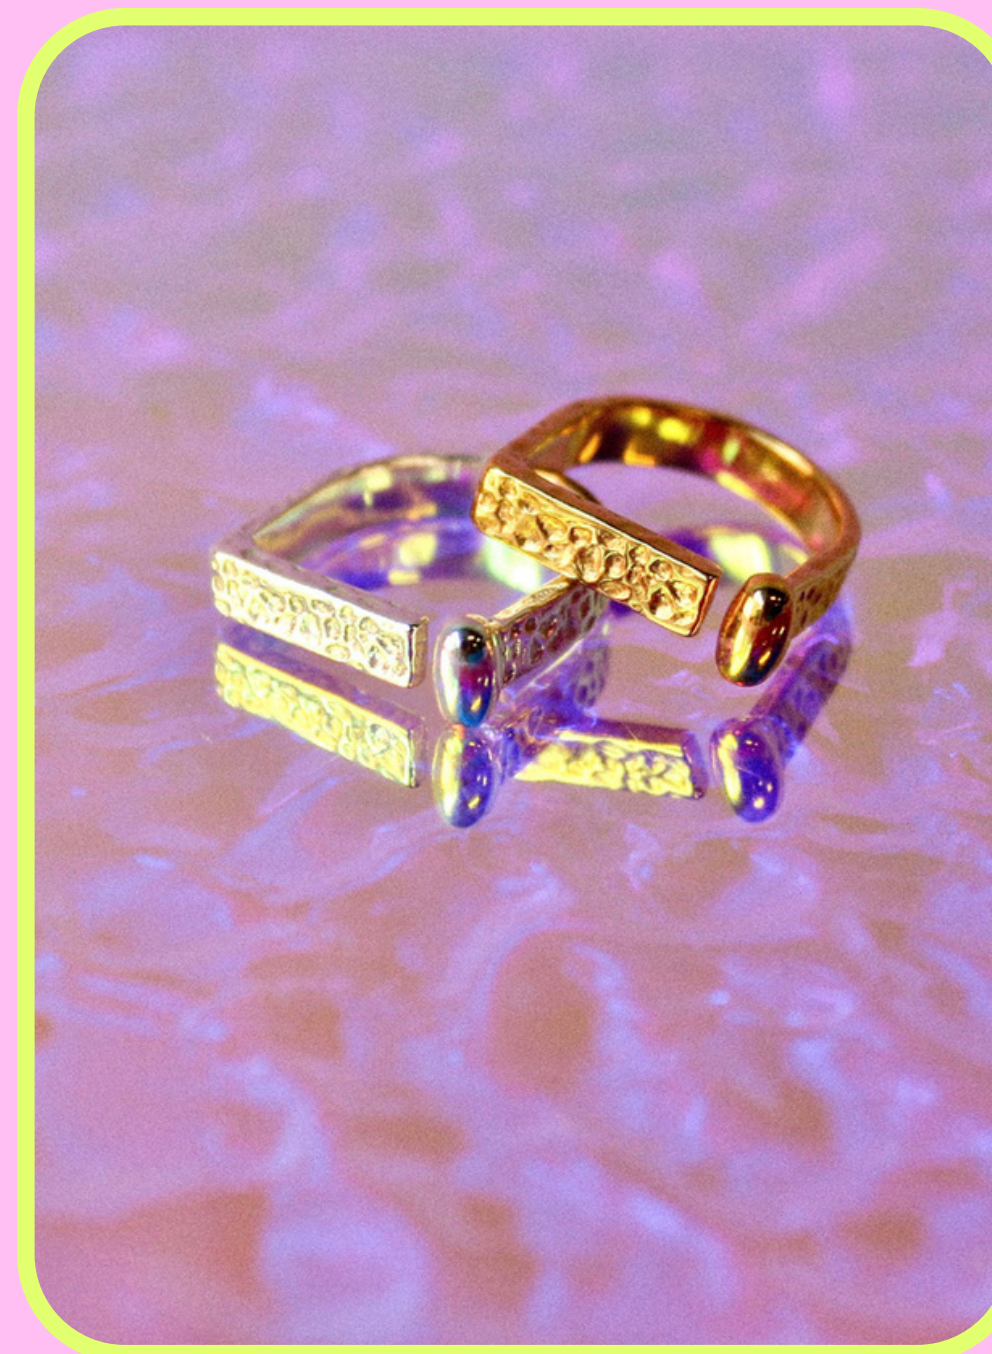

КОЛЬЦА С ФАКТУРОЙ
СЕРЕБРО/ЗОЛОЧЕНИЕ
ВЕС 3,51 гр.