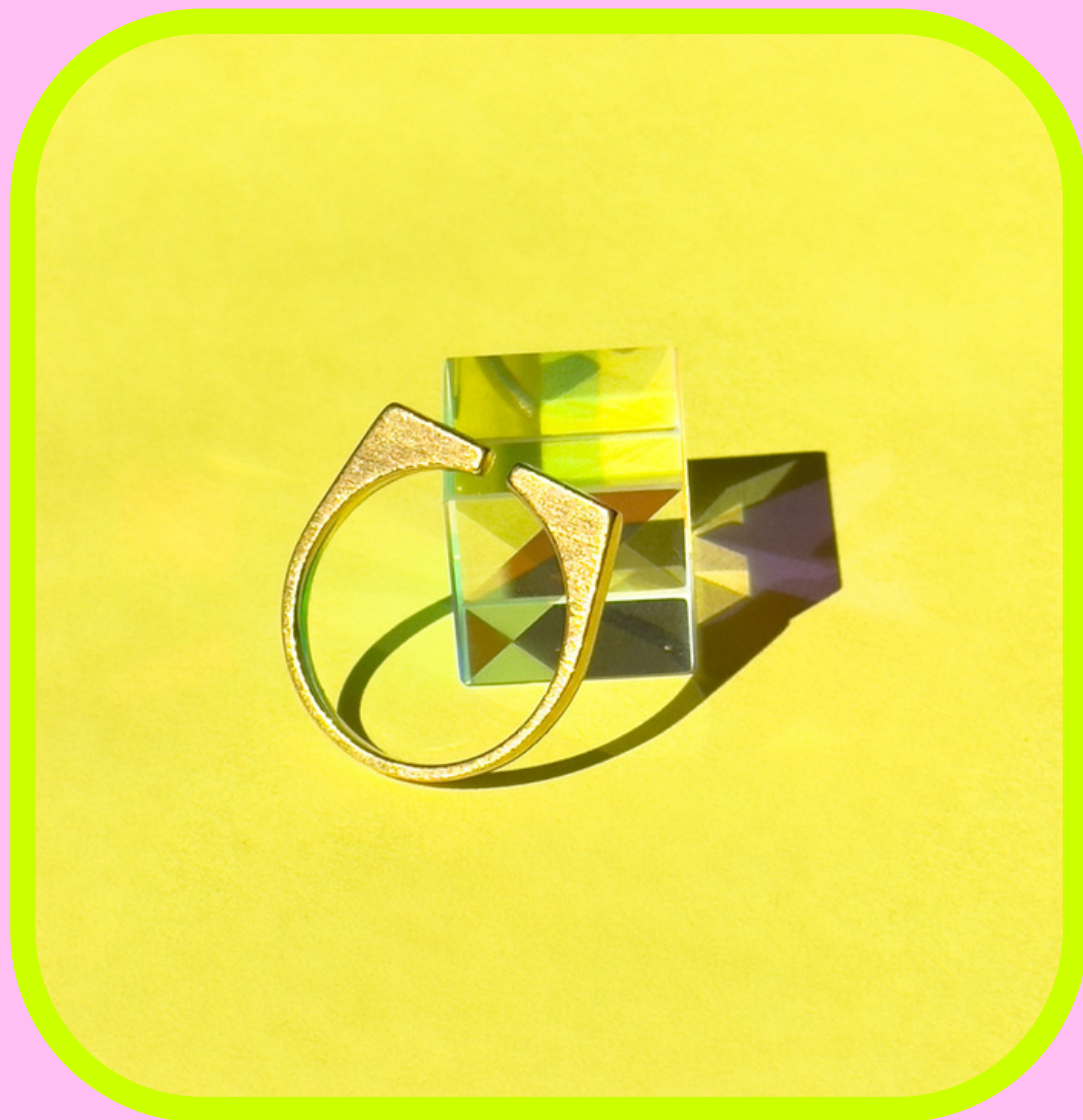

КОЛЬЦО С ФАКТУРОЙ
R5020Z
ВЕС 2,01 гр.